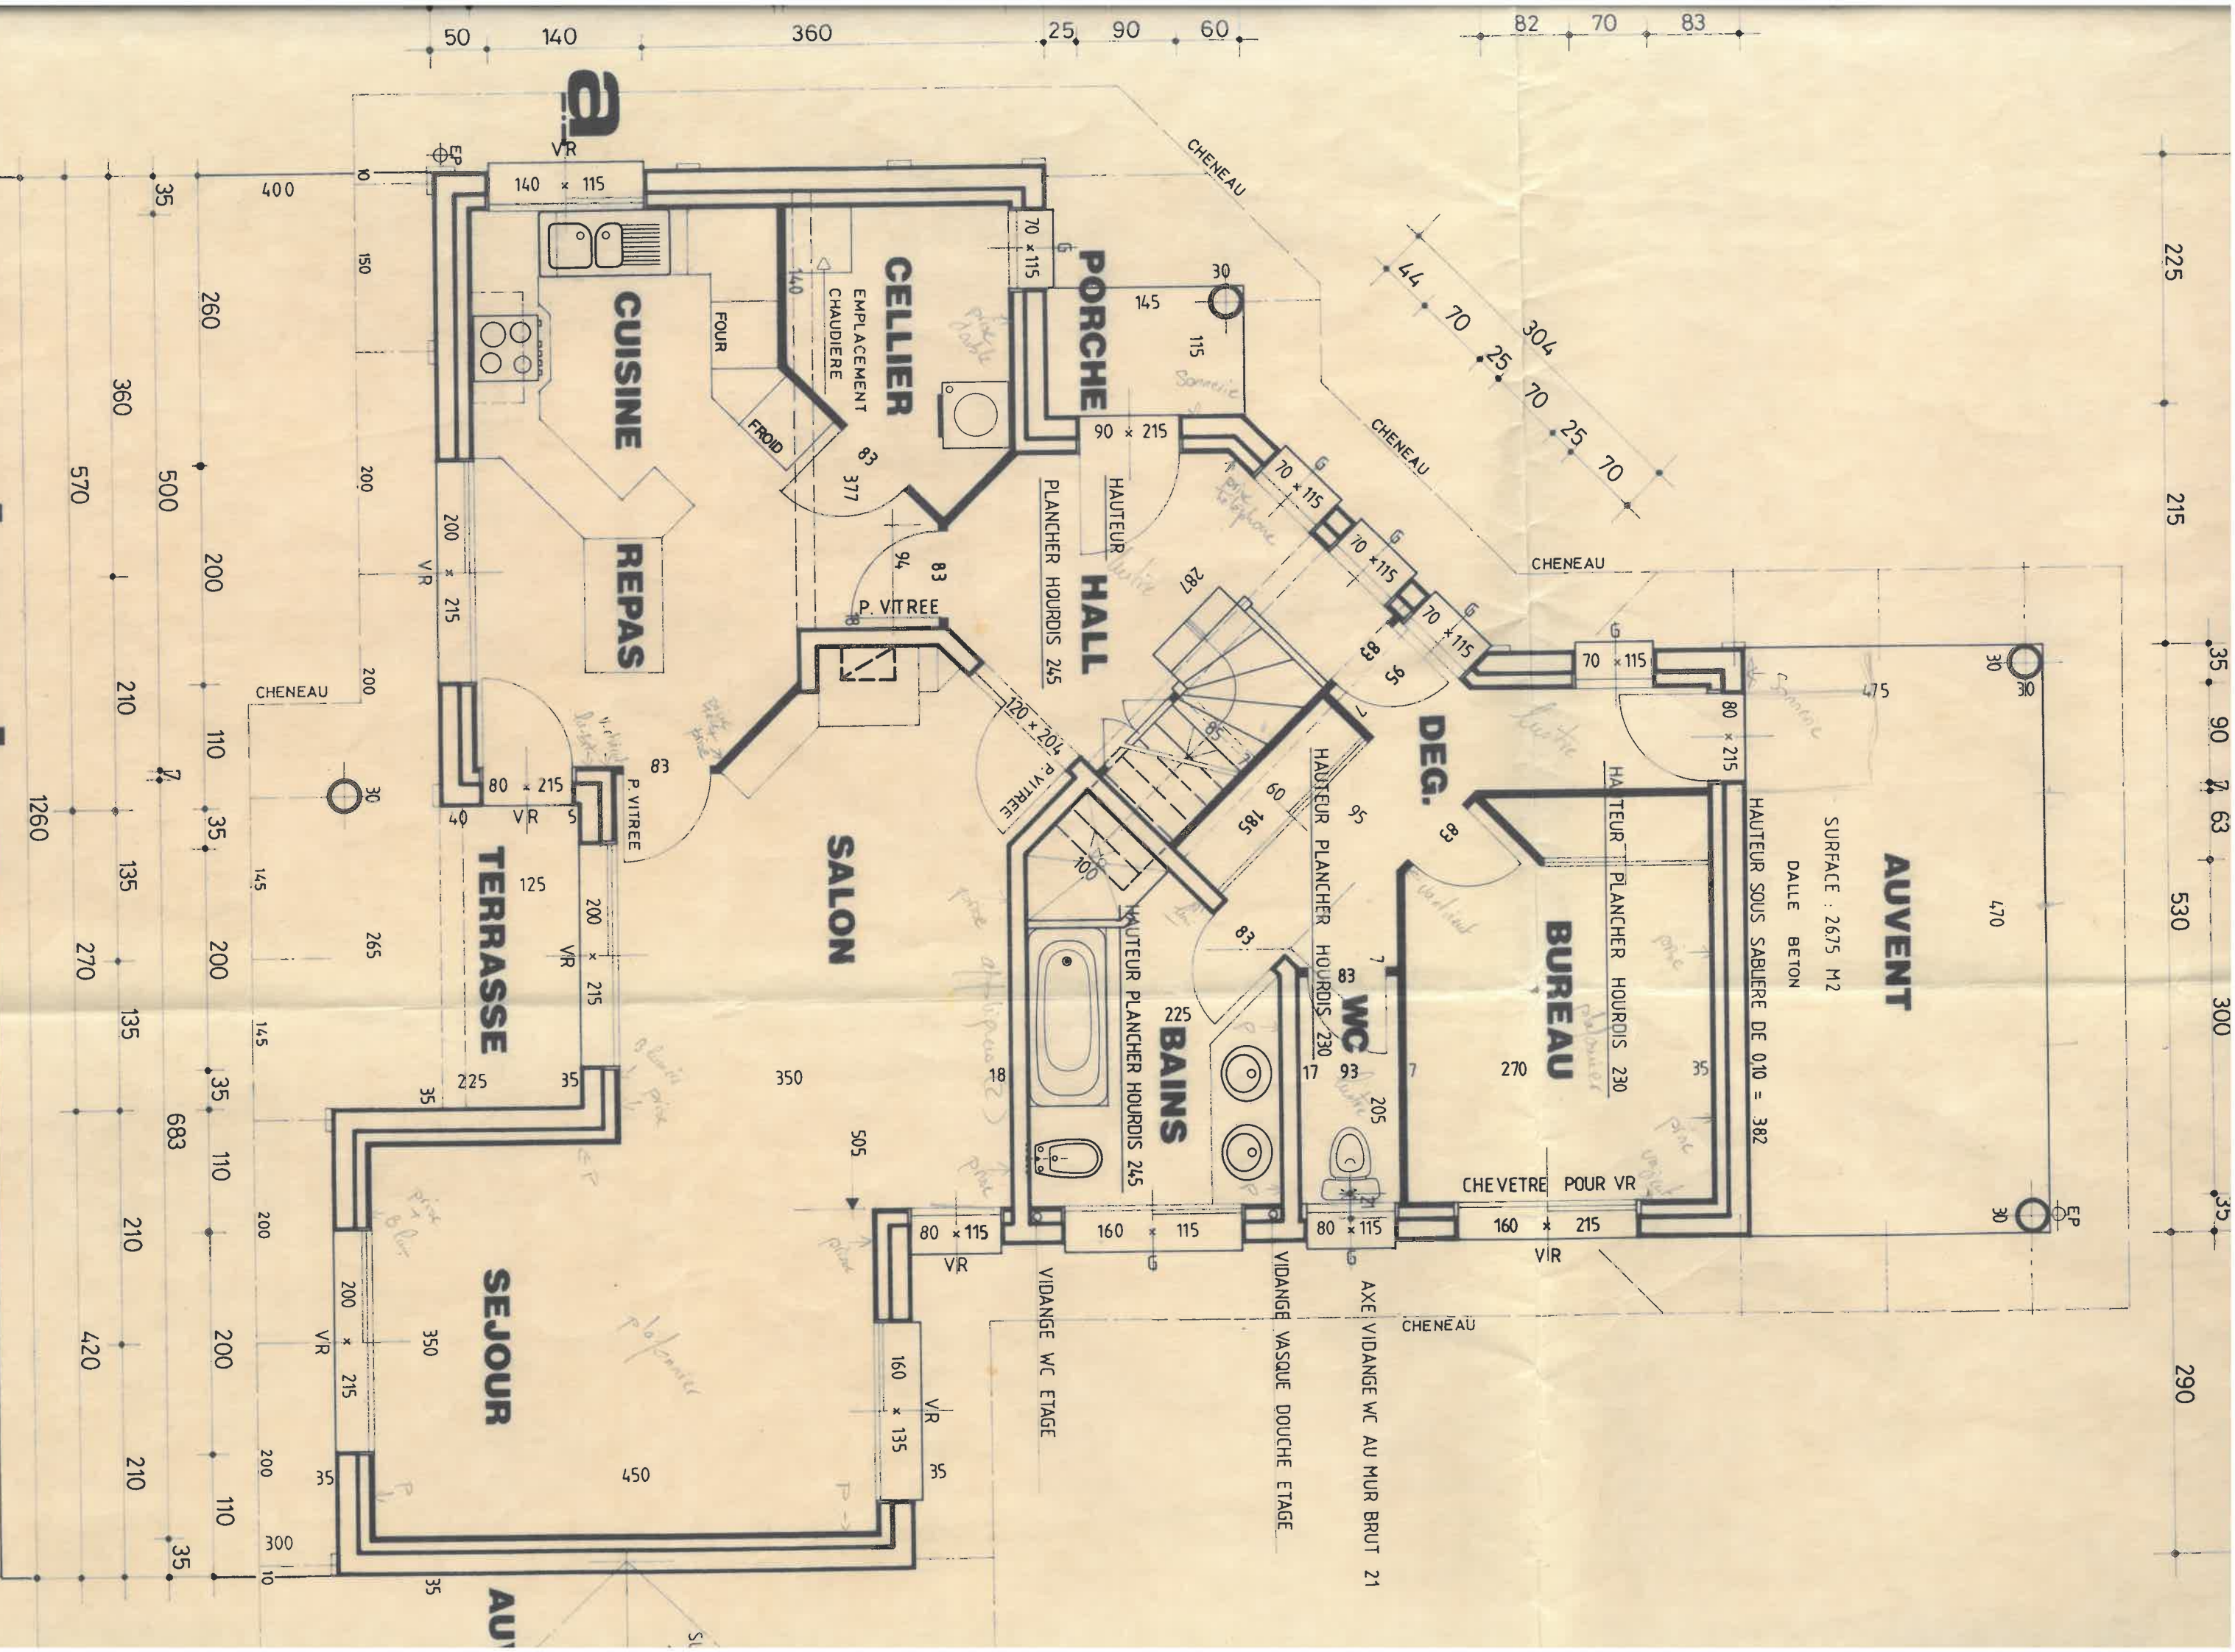

# rez de ch.

FAIT A TOSSE LE 20/07/92

ECHELLE 1/50

J.C. LAMAISON

AGREE EN ARCHITECTURE  
TOSSE TEL 58.43.00.55

3

etage