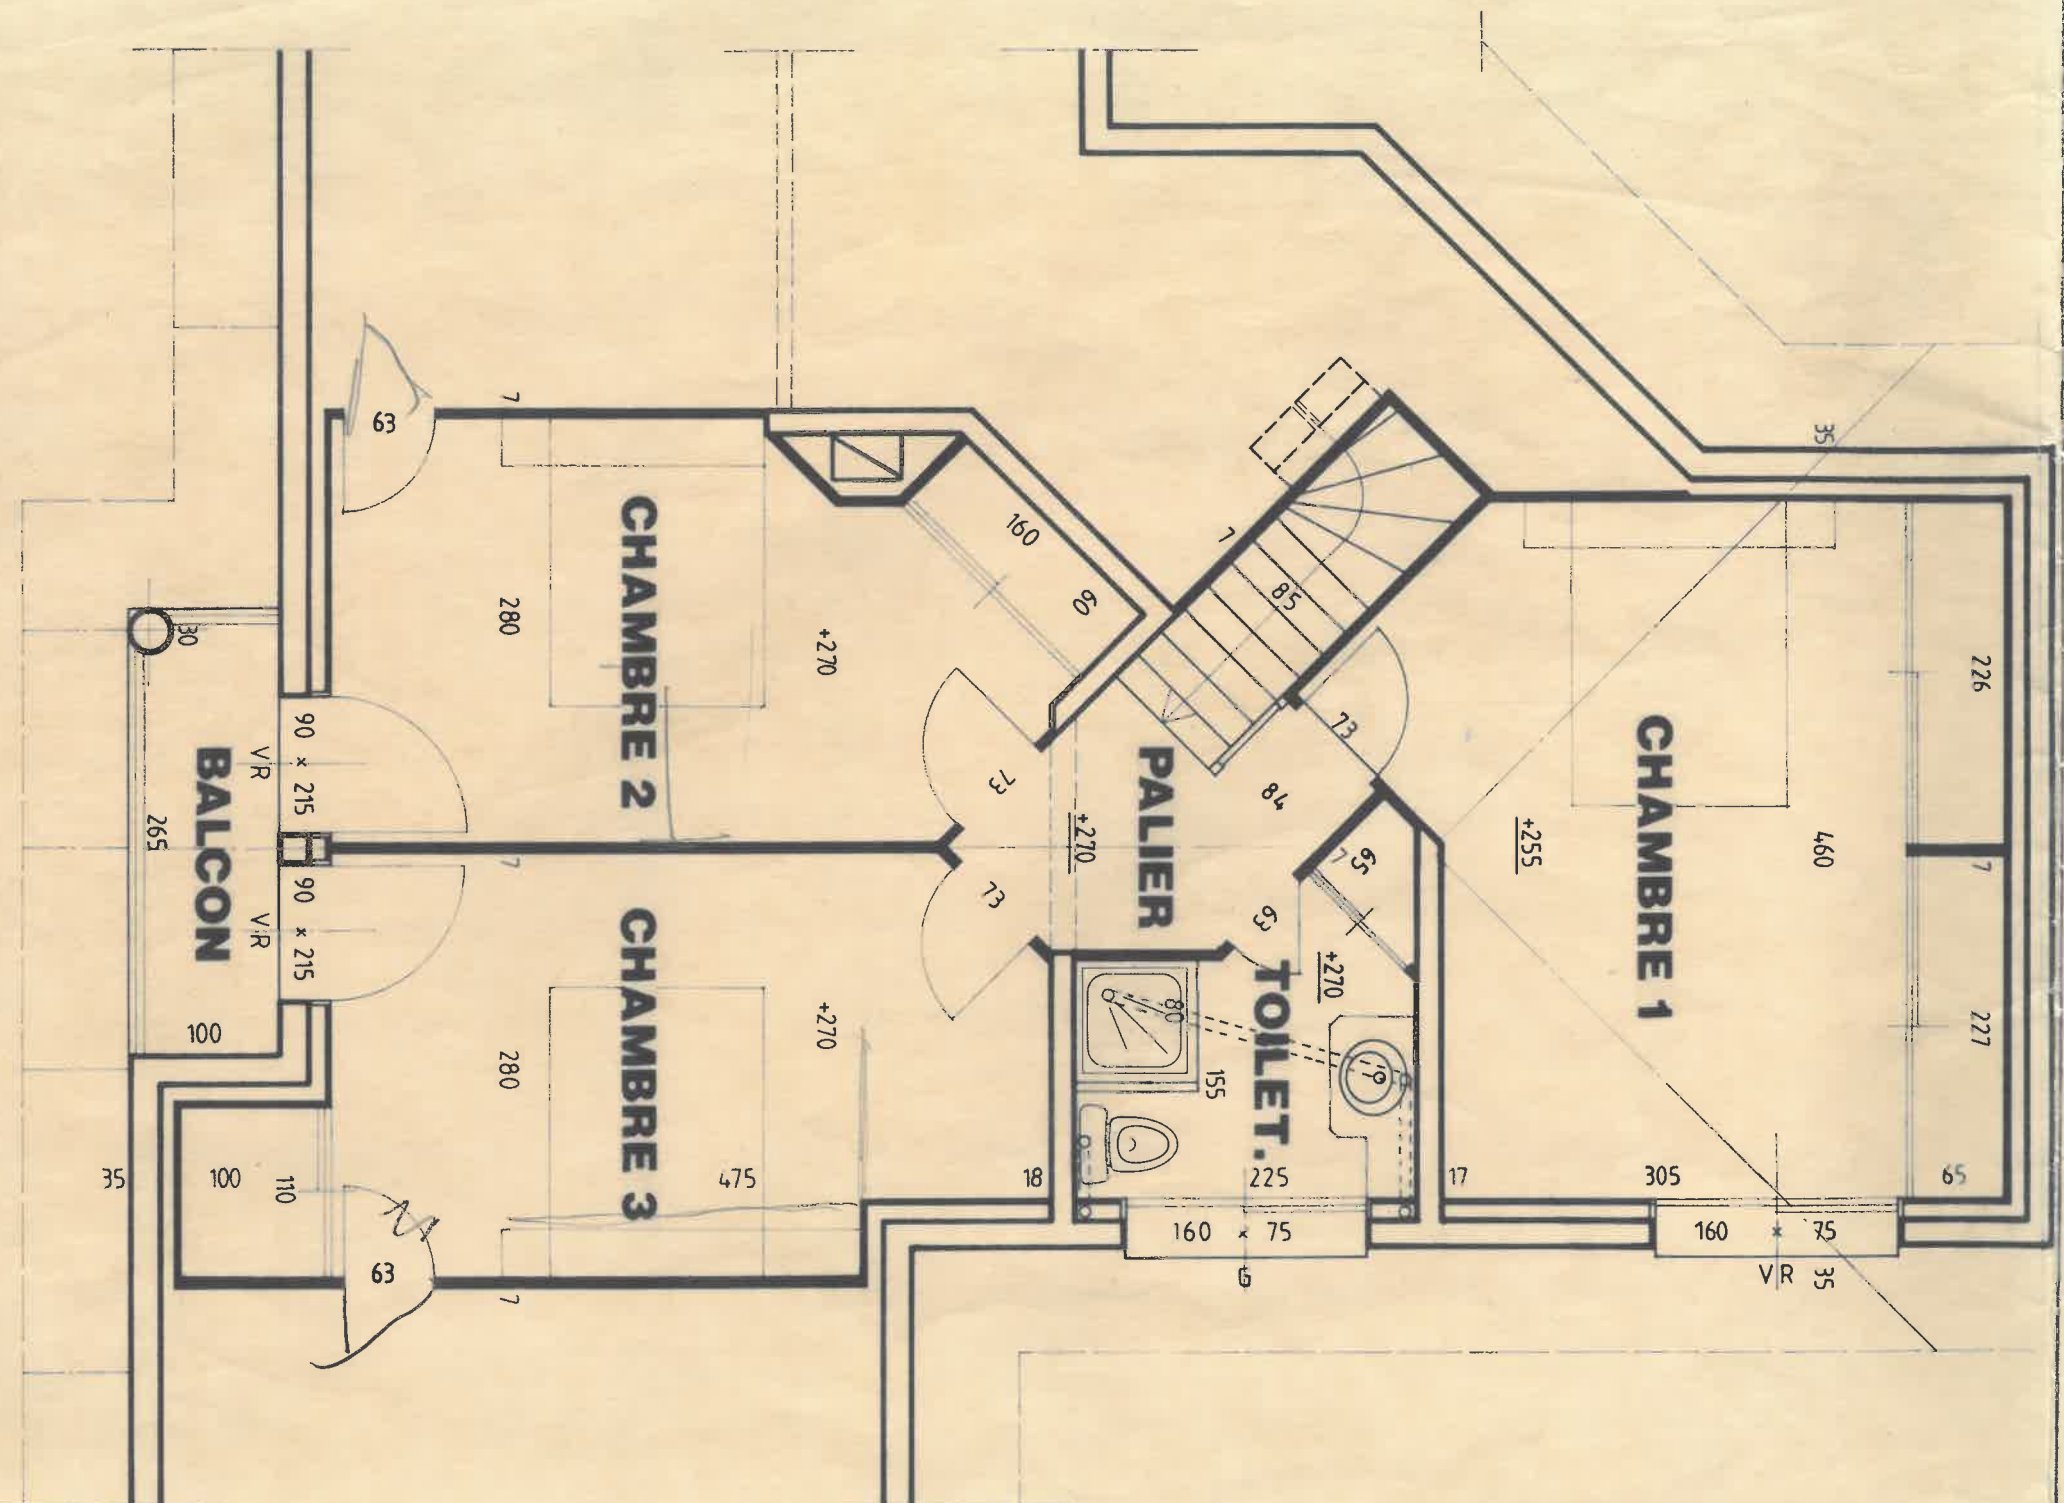

# rez de ch.

FAIT A TOSSE LE 20/07/92

ECHELLE 1/50

J.C. LAMAISON

AGREE EN ARCHITECTURE  
TOSSE TEL 58.43.00.55

3

etage